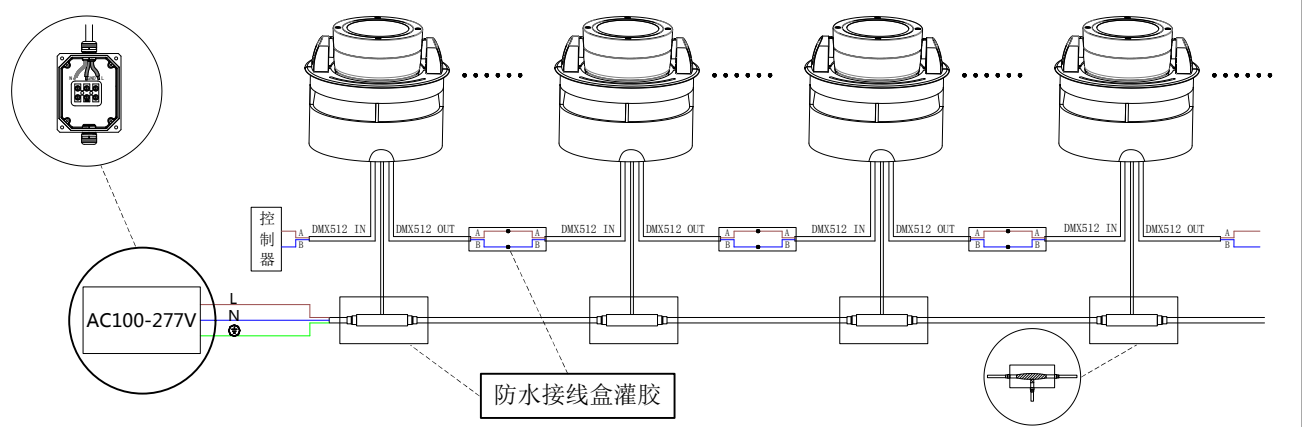

LED SEMI BURIED LIGHT

L06B-A/B/C-AU2

Mounting instruction

GB
7000

IEC
60598

IP66

ta
50°

IK08

Type Number 产品型号	LEDs 颗粒数	Power 功率	Voltage 电压	CT 色温	kg
L06B-004BP4. 0L	4	32W	AC220V	RGBW	3. 0
L06B-006BP3. 3L	6	9W	AC220V	3000K/4000K	2. 8
L06B-009BP3. 3L	9	31W	AC220V	3000K/4000K/RGB	3. 0
L06B-006AP3. 3L	6	60W	AC220V	RGBW	4. 1
L06B-009AP4. 0L	9	31W	AC220V	3000K/4000K/RGBW	3. 2
L06B-012AP3. 3L	12	40W	AC220V	3000K/4000K/RGB	4. 1
L06B-018AP2. 2L	18	60W	AC220V	3000K/4000K/RGB	4. 1
L06B-012CP1. 1L	12	120W	AC220V	RGBW	6. 2
L06B-018CP2. 2L	18	60W	AC220V	3000K/4000K/RGB	5. 2
L06B-024CP2. 2L	24	80W	AC220V	3000K/4000K/RGB/RGBW	6. 0
L06A-036CP2. 2L	36	120W	AC220V	3000K/4000K/RGB	6. 2

安装示意图

接线示意图

接线示意图

1. The luminaire shall be installed by a qualified electrician and wired in accordance with the latest IEE electrical regulations or the national requirements.

灯具应由有资格的电工安装，接线要符合IEE电气标准或国家标准。